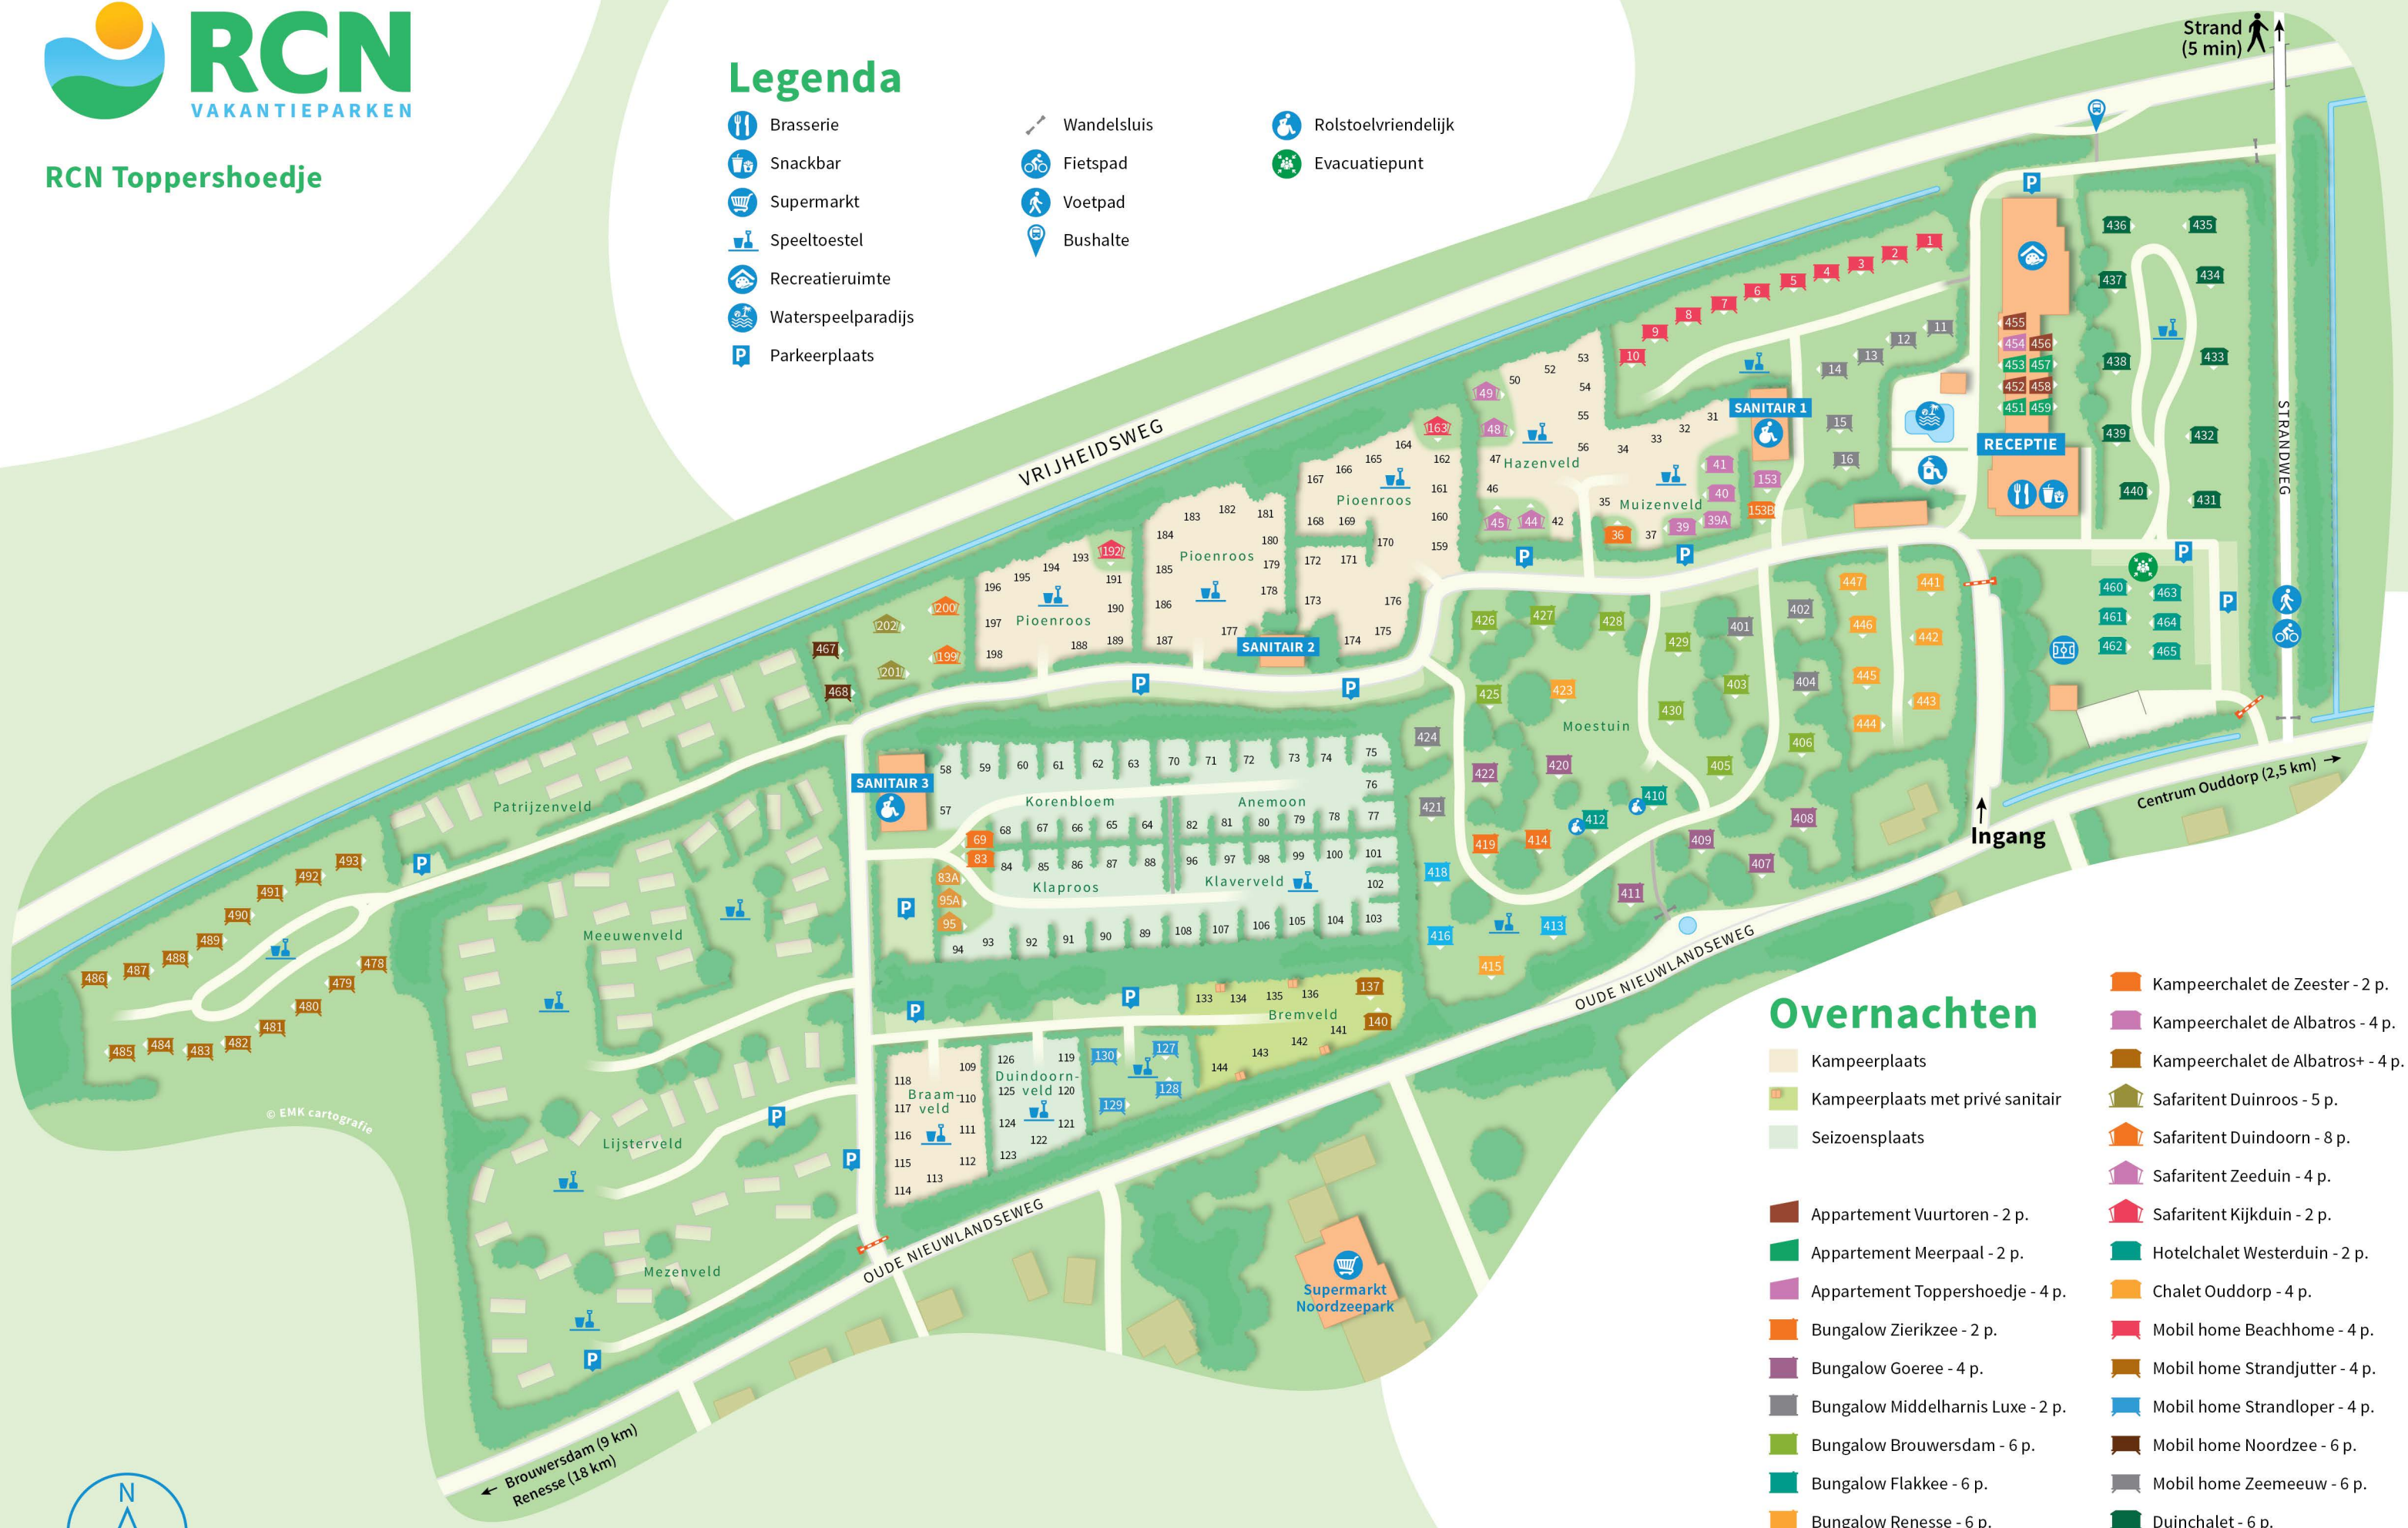

Legenda

- Brasserie
- Snackbar
- Supermarkt
- Speeltoestel
- Recreatieruimte
- Waterspeelparadijs
- Parkeerplaats
- Wandelsluis
- Fietspad
- Voetpad
- Bushalte
- Rolstoelvriendelijk
- Evacuatiepunt

Overnachten

- Kampeerplaats
- Kampeerplaats met privé sanitair
- Seizoensplaats
- Appartement Vuurtoren - 2 p.
- Appartement Meerpaal - 2 p.
- Appartement Toppershoedje - 4 p.
- Bungalow Zierikzee - 2 p.
- Bungalow Goeree - 4 p.
- Bungalow Middelharnis Luxe - 2 p.
- Bungalow Brouwersdam - 6 p.
- Bungalow Flakkee - 6 p.
- Bungalow Renesse - 6 p.
- Bungalow Stellendam - 6 p.
- Kampeerhut 't Gorsje - 2 p.
- Kampeerchalet de Zeester - 2 p.
- Kampeerchalet de Albatros - 4 p.
- Kampeerchalet de Albatros+ - 4 p.
- Safaritent Duinroos - 5 p.
- Safaritent Duindoorn - 8 p.
- Safaritent Zeeduin - 4 p.
- Safaritent Kijkduin - 2 p.
- Hotelchalet Westerduin - 2 p.
- Chalet Ouddorp - 4 p.
- Mobil home Beachhome - 4 p.
- Mobil home Strandjutter - 4 p.
- Mobil home Strandloper - 4 p.
- Mobil home Noordzee - 6 p.
- Mobil home Zeemeeuw - 6 p.
- Duinchalet - 6 p.
- Particuliere accommodatie
- Ligging terras

100 meter

© EMK cartografie