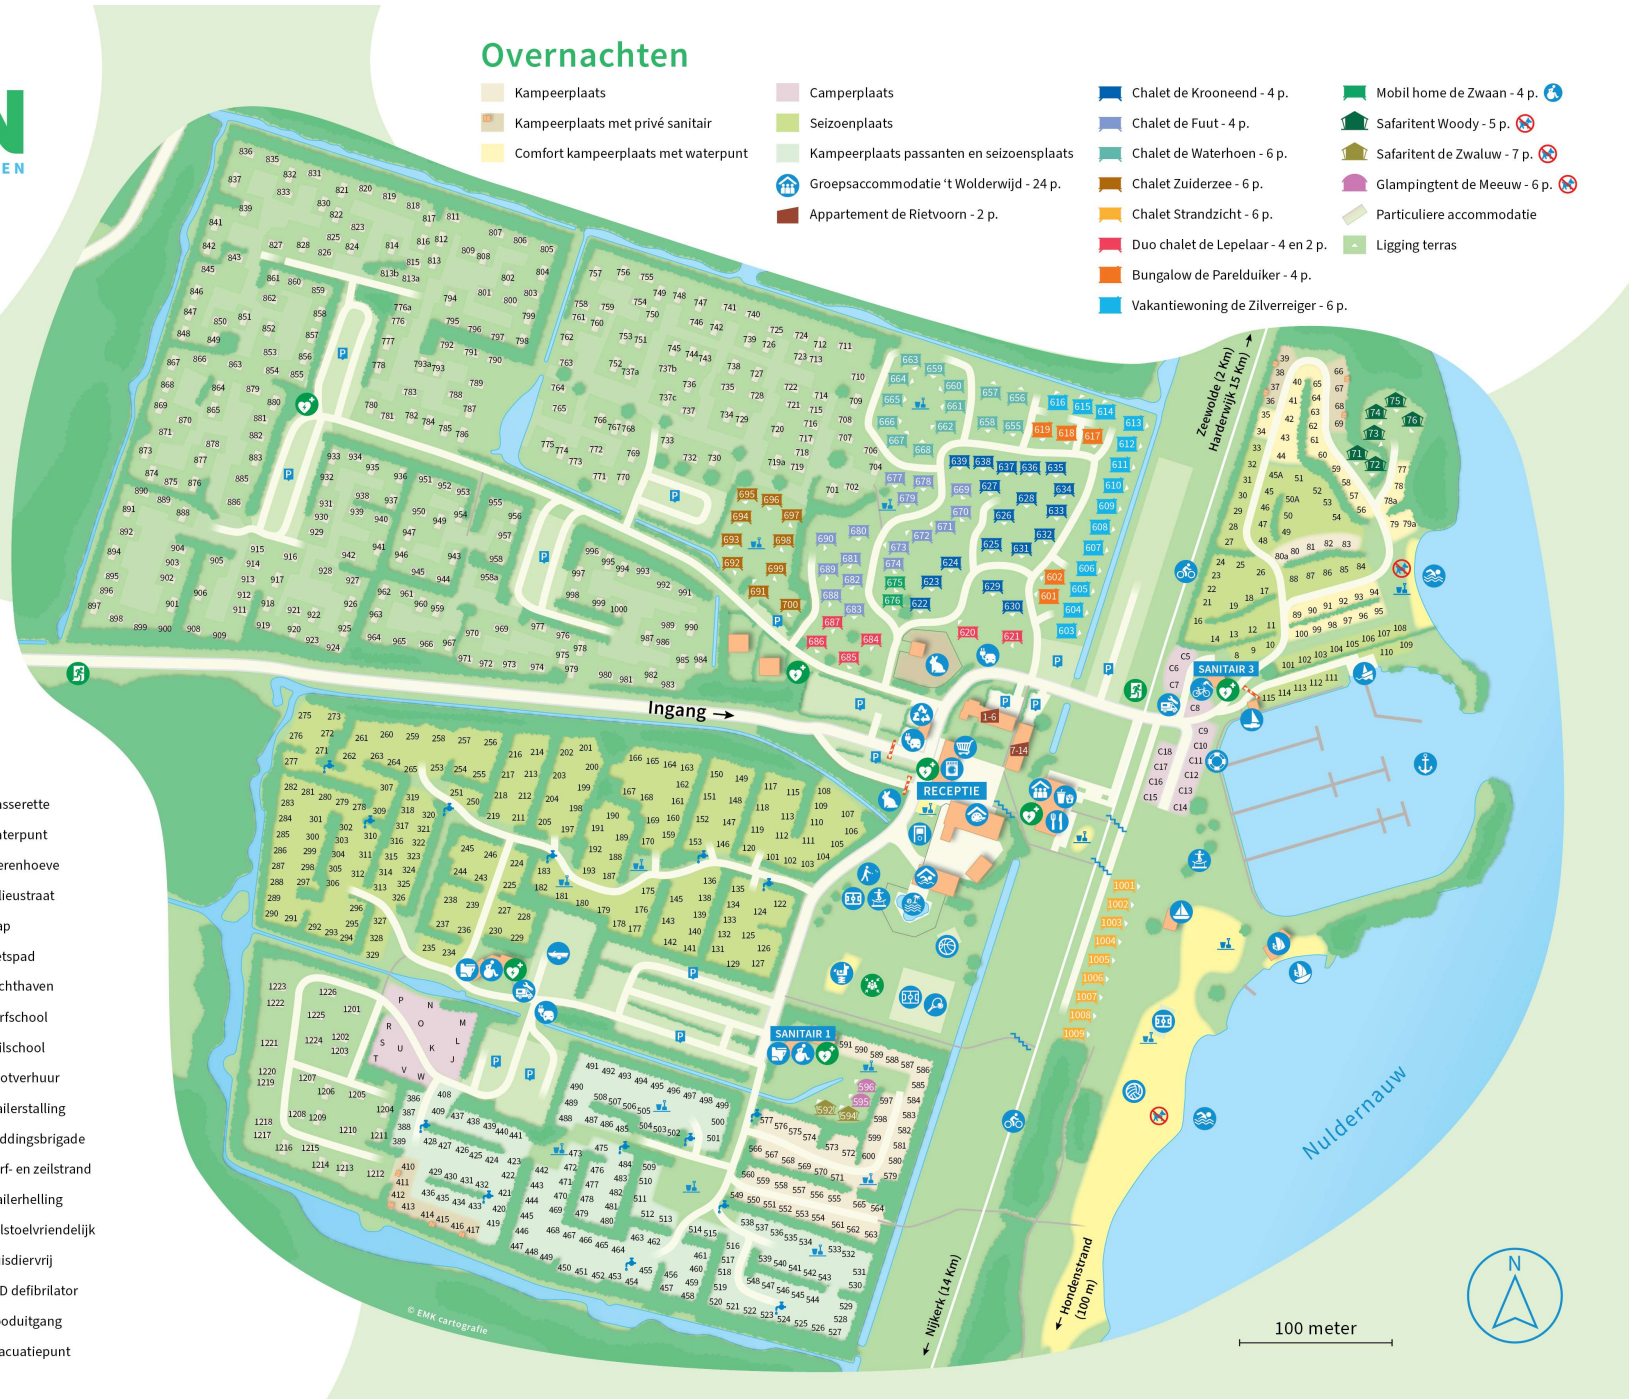

RCN Zeewolde

Dasselaarweg 1
3896 LT Zeewolde, Nederland
085 0400 700
rcn.nl/zeewolde

Overnachten

- Kampeerplaats
- Kampeerplaats met privé sanitair
- Comfort kampeerplaats met waterpunt
- Camperplaats
- Seizoenplaats
- Kampeerplaats passanten en seizoenplaats
- Groepsaccommodatie 't Wolderwijd - 24 p.
- Appartement de Rietvoorn - 2 p.
- Chalet de Krooneend - 4 p.
- Chalet de Fuut - 4 p.
- Chalet de Waterhoen - 6 p.
- Chalet Zuiderzee - 6 p.
- Chalet Strandzicht - 6 p.
- Duo chalet de Lepelaar - 4 en 2 p.
- Bungalow de Parelduiker - 4 p.
- Vakantiewoning de Zilverreiger - 6 p.
- Mobil home de Zwaan - 4 p.
- Safaritent Woody - 5 p.
- Safaritent de Zwaluw - 7 p.
- Glampingtent de Meeuw - 6 p.
- Particuliere accommodatie
- Ligging terras

Legenda

- Brasserie 't Wolderwijd
- Snackbar
- Supermarkt
- Speeltoestel
- Speeltuin
- Recreatiezaal het Dok
- Sportveld
- Pannaveld
- Basketbal
- (Beach) Volleybal
- Tennisbaan
- Airtrampoline
- Overdekt zwembad
- Zwembad
- Club Sammy Spetterparadijs
- Jeu de boules
- Fiets afsputplaats
- Camper serviceplaats
- Auto oplaadpunt
- Parkeerplaats
- Stortplaats chemisch toilet
- Schatkast
- Wasserette
- Waterpunt
- Dierenhoeve
- Milieustraat
- Trap
- Fietspad
- Jachthaven
- Surfschool
- Zeilschool
- Bootverhuur
- Trailerstalling
- Reddingsbrigade
- Surf- en zeilstrand
- Trailerhelling
- Rolstoelvriendelijk
- Huisdiervrij
- AED defibrillator
- Nooduitgang
- Evacuatiepunt

© EMK cartografie