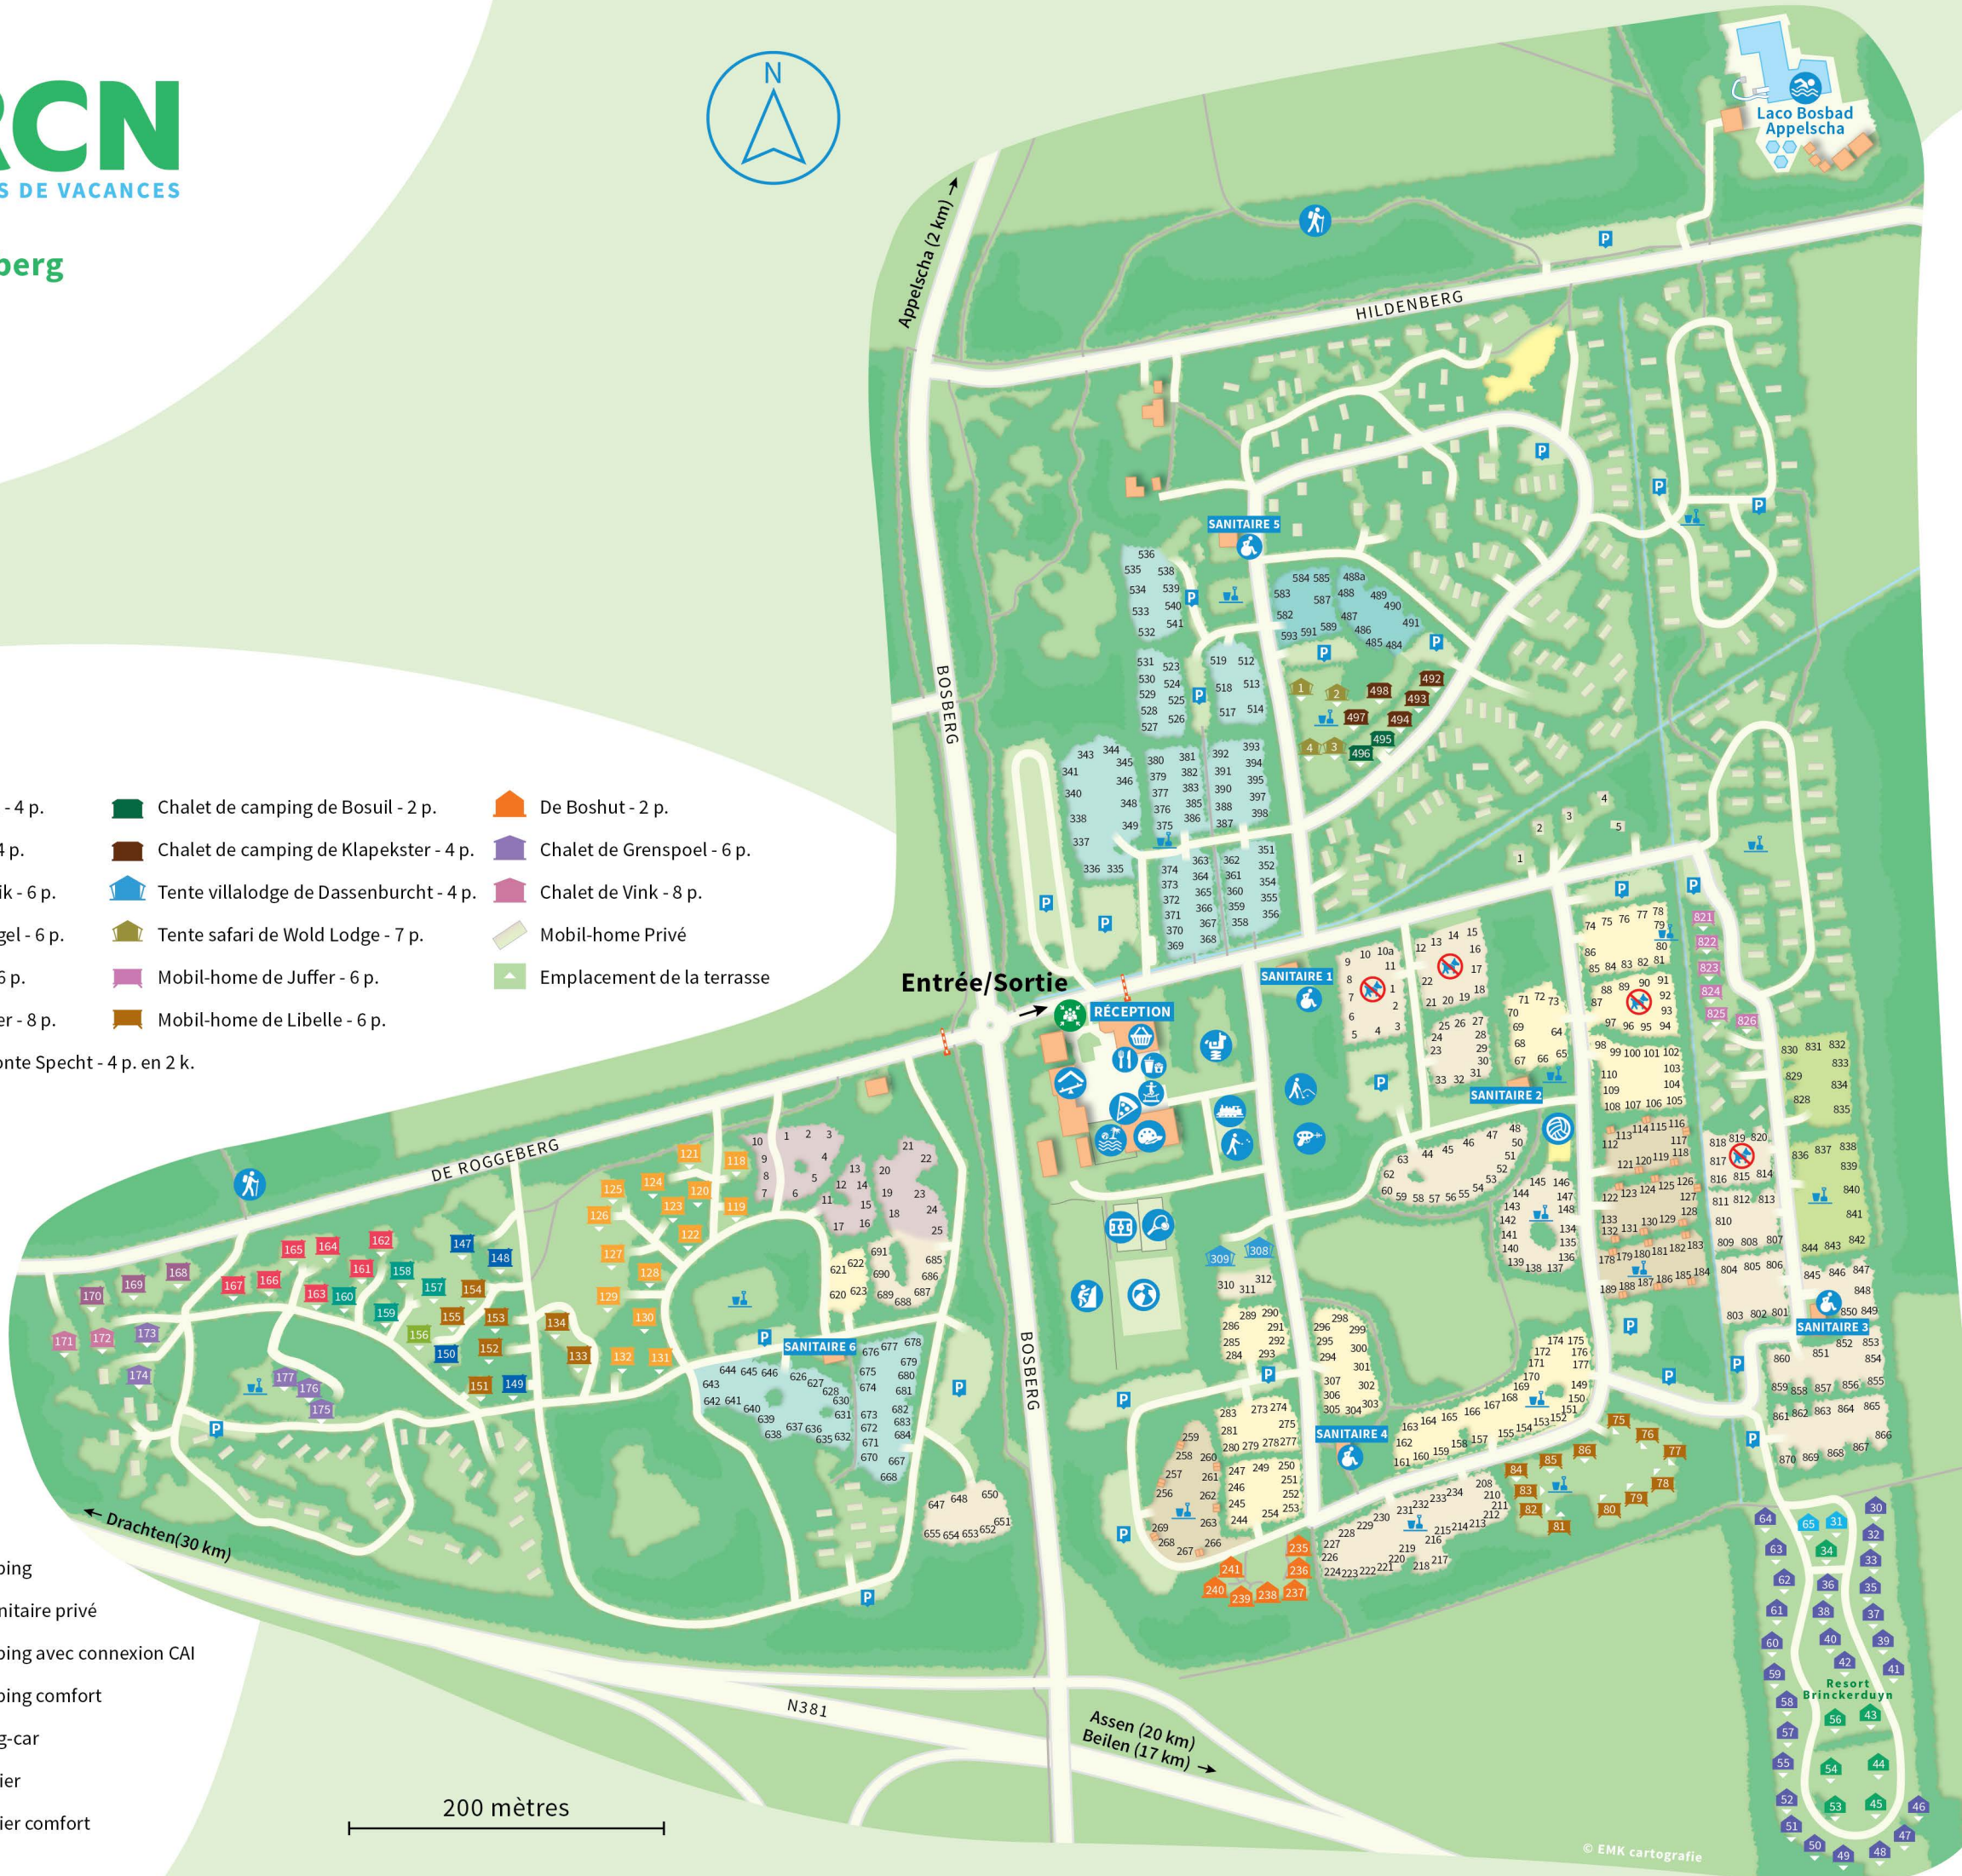

### Légende

- Brasserie & Pain
- Snack-bar
- Pizzeria la Piazza
- Minishop
- Équipements de jeux
- Speeltuin
- Aire de jeux couvert
- Salle de jeux
- Terrain de sports
- Terrain de foot panna
- (Beach) Volleybal
- Court de tennis
- Jeux gonflables
- Minigolf
- Piscine
- Alex en Sammy piscine pour enfants
- Jeu de boules
- Tour d'escalade aventure
- Paintball & jeu au laser
- Parking
- Location de vélos et lavage de vélo
- Domaine de randonnée
- Gare du petit train de camping
- Accessible en fauteuil roulant
- Sans animaux
- Point d'évacuation

- |   |   |                            |
|---|---|----------------------------|
| Bungalow het Beekdal - 4 p.                   | Chalet de camping de Bosuil - 2 p.      | De Boshut - 2 p.           |
| Bungalow de Grutto - 4 p.                     | Chalet de camping de Klapekster - 4 p.  | Chalet de Grenspoel - 6 p. |
| Bungalow de Leeuwerik - 6 p.                  | Tente villalodge de Dassenburcht - 4 p. | Chalet de Vink - 8 p.      |
| Bungalow de Kraanvogel - 6 p.                 | Tente safari de Wold Lodge - 7 p.       | Mobil-home Privé           |
| Bungalow de Dobbe - 6 p.                      | Mobil-home de Juffer - 6 p.             | Emplacement de la terrasse |
| Bungalow de Heivlinder - 8 p.                 | Mobil-home de Libelle - 6 p.            |                            |
| Kinderbungalow de Bonte Specht - 4 p. en 2 k. |   |                            |

### Resort Brinckerduyn

- Emplacement de camping
- Emplacement avec Sanitaire privé
- Emplacement de camping avec connexion CAI
- Emplacement de camping confort
- Emplacement camping-car
- Emplacement saisonnier
- Emplacement saisonnier confort

200 mètres