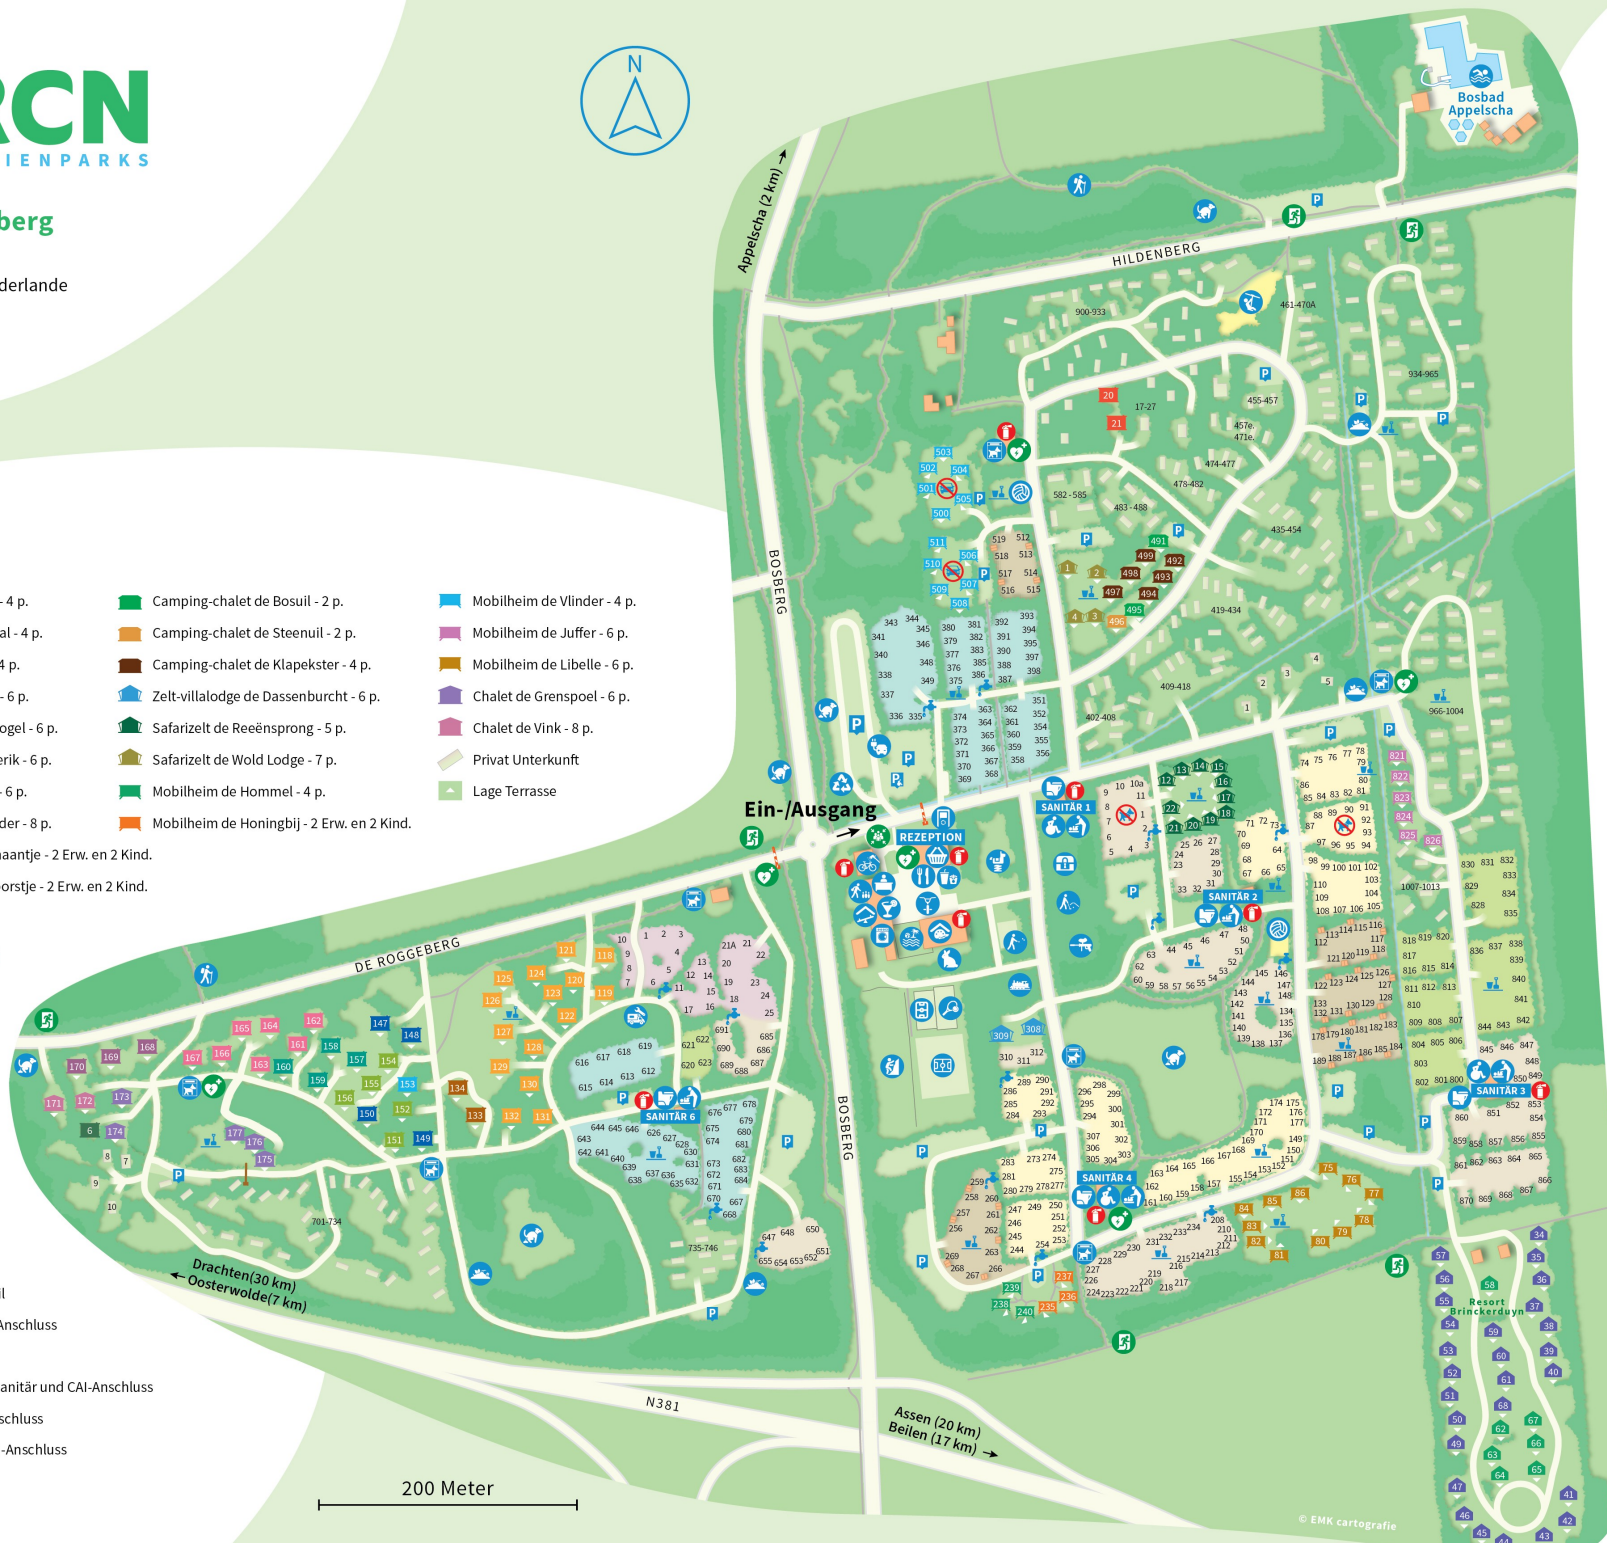

# RCN de Roggeberg

De Roggeberg 1  
 8426 GK Appelscha, Niederlande  
 +31 85 0400 700  
 rcn.eu

- Bungalow de Grutto - 4 p.
- Bungalow het Beekdal - 4 p.
- Bungalow de Wulp - 4 p.
- Bungalow de Dobbe - 6 p.
- Bungalow de Kraanvogel - 6 p.
- Bungalow de Leeuwerik - 6 p.
- Bungalow de Putter - 6 p.
- Bungalow de Heivlinder - 8 p.
- Bungalow het Goudhaantje - 2 Erw. en 2 Kind.
- Bungalow het Roodborstje - 2 Erw. en 2 Kind.
- Camping-chalet de Bosuil - 2 p.
- Camping-chalet de Steenuil - 2 p.
- Camping-chalet de Klapekster - 4 p.
- Zelt-villalodge de Dassenburcht - 6 p.
- Safarizelt de Reeënsprong - 5 p.
- Safarizelt de Wold Lodge - 7 p.
- Mobilheim de Hommel - 4 p.
- Mobilheim de Honingbij - 2 Erw. en 2 Kind.
- Mobilheim de Vlinder - 4 p.
- Mobilheim de Juffer - 6 p.
- Mobilheim de Libelle - 6 p.
- Chalet de Grenspoel - 6 p.
- Chalet de Vink - 8 p.
- Privat Unterkunft
- Lage Terrasse

## Resort Brinckerduyn

- Stellplatz Wohnmobil
- Saisonplatz mit CAI-Anschluss
- Stellplatz
- Stellplatz mit Privatsanitär und CAI-Anschluss
- Stellplatz mit CAI-Anschluss
- Komfortplatz mit CAI-Anschluss

## Legende

- Brasserie & Brot
- Imbiss
- Café
- Minishop
- Spielgeräte
- Spielplatz
- Freizeitraum
- Sportplatz
- Panna Fußballplatz
- (Beach) Volleybal
- Tennisplatz
- Seilbahn
- Minigolf
- Paintball
- Kinderbecken
- Boule-Platz
- Abenteuer Kletterturm
- Kegelnbahn
- Indoor-Spielplatz
- Pumtrack
- Tierfarm
- Auto Ladestation
- Parkplatz
- Behindertenparkplatz
- Wohnmobil-Servicebereich
- Fahrradverleih und fahrradprühplatz
- Entsorgung Chemietoilette
- Waschsalon
- Baby-Sanitärraum
- Wasserhahn
- Abfall-Entsorgung
- Die Schatztruhe
- Mützenjagdfeld
- Entsorgungsstelle für Grünschnitt
- Wandergebiet
- Haltestelle elektro Zug
- Hundekotbeutel-Säule
- Hundeauslaufgebiet
- Erholungstisch
- Rollstuhlgerecht
- Haustier frei
- für Autos verboten
- AED-Defibrillator
- Notausgang
- Evakuierungspunkt
- Feuerlöscher

200 Meter