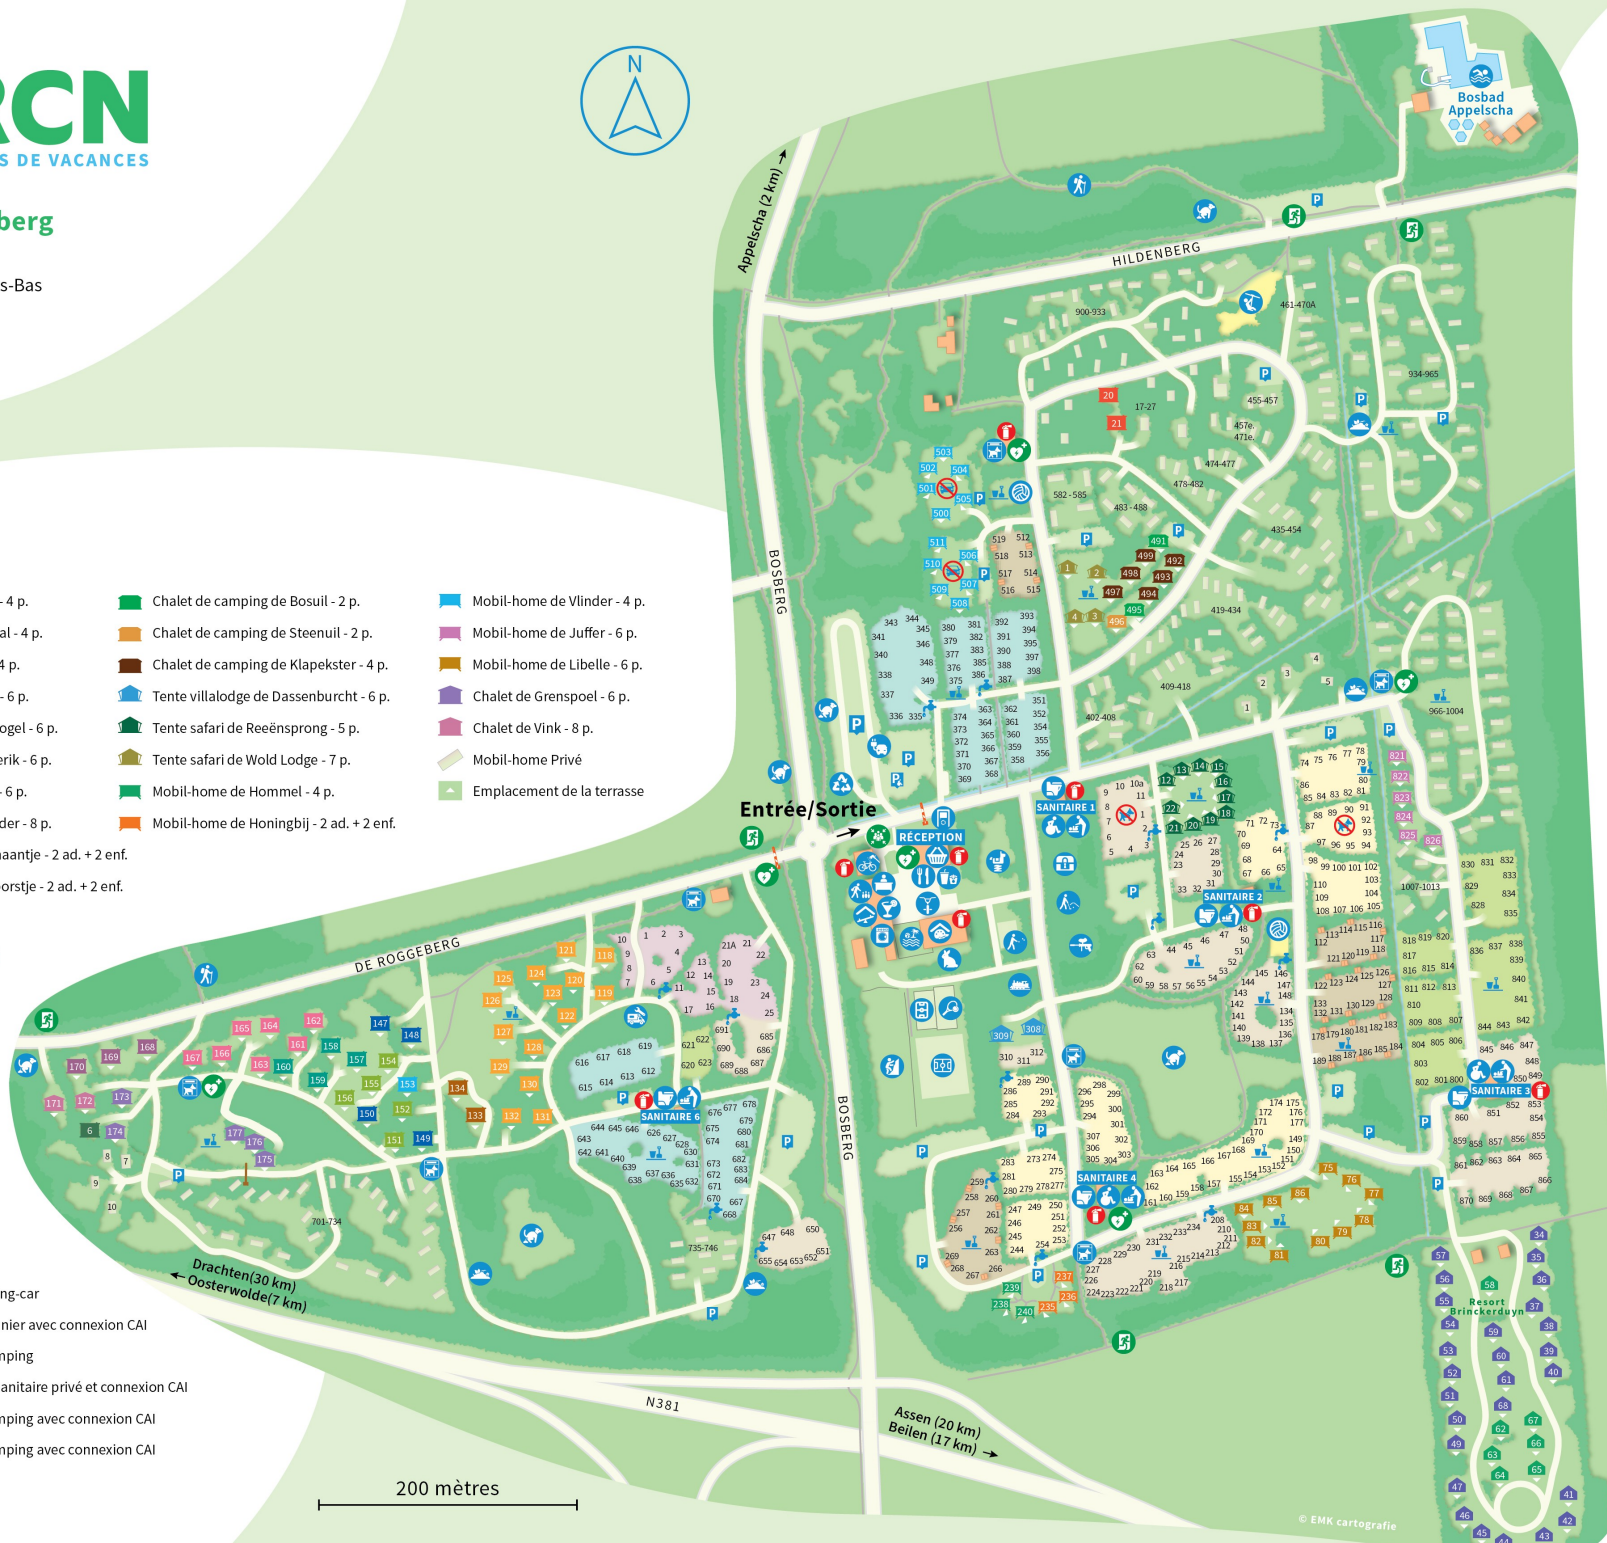

Resort Brinkerduyn

- Emplacement camping-car
- Emplacement saisonnier avec connexion CAI
- Emplacement de camping
- Emplacement avec Sanitaire privé et connexion CAI
- Emplacement de camping avec connexion CAI
- Emplacement de camping avec connexion CAI

Légende

- Bistro & Pain
- Snack-bar
- Café
- Minishop
- Équipements de jeux
- Aire de jeux
- Salle d'animation
- Terrain de sports
- Terrain de foot panna
- (Beach) Volleybal
- Court de tennis
- Téléphérique
- Minigolf
- Paintball
- Paradis aquatique
- Pétanque
- Tour d'escalade aventure
- Piste de bowling
- Aire de jeux couvert
- Pumptrack
- Ferme des animaux
- Borne de recharge automobile
- Parking
- Place de parking pour handicapés
- Aire de service camping-car
- Location de vélos et lavage de vélo
- Vidange toilettes chimiques
- Laverie
- Espace sanitaire pour bébé
- Point d'eau
- Tri sélectif
- Armoire aux trésors
- Terrain de chasse aux jetons
- Décharge déchets végétaux
- Domaine de randonnée
- Gare du petit train de camping
- Distributeur de sacs à crottes
- Zone de promenade chiens
- Réception
- Accessible en fauteuil roulant
- Sans animaux
- Interdit aux voitures
- DAE Débrillateur
- Sortie de secours
- Point d'évacuation
- Extincteur