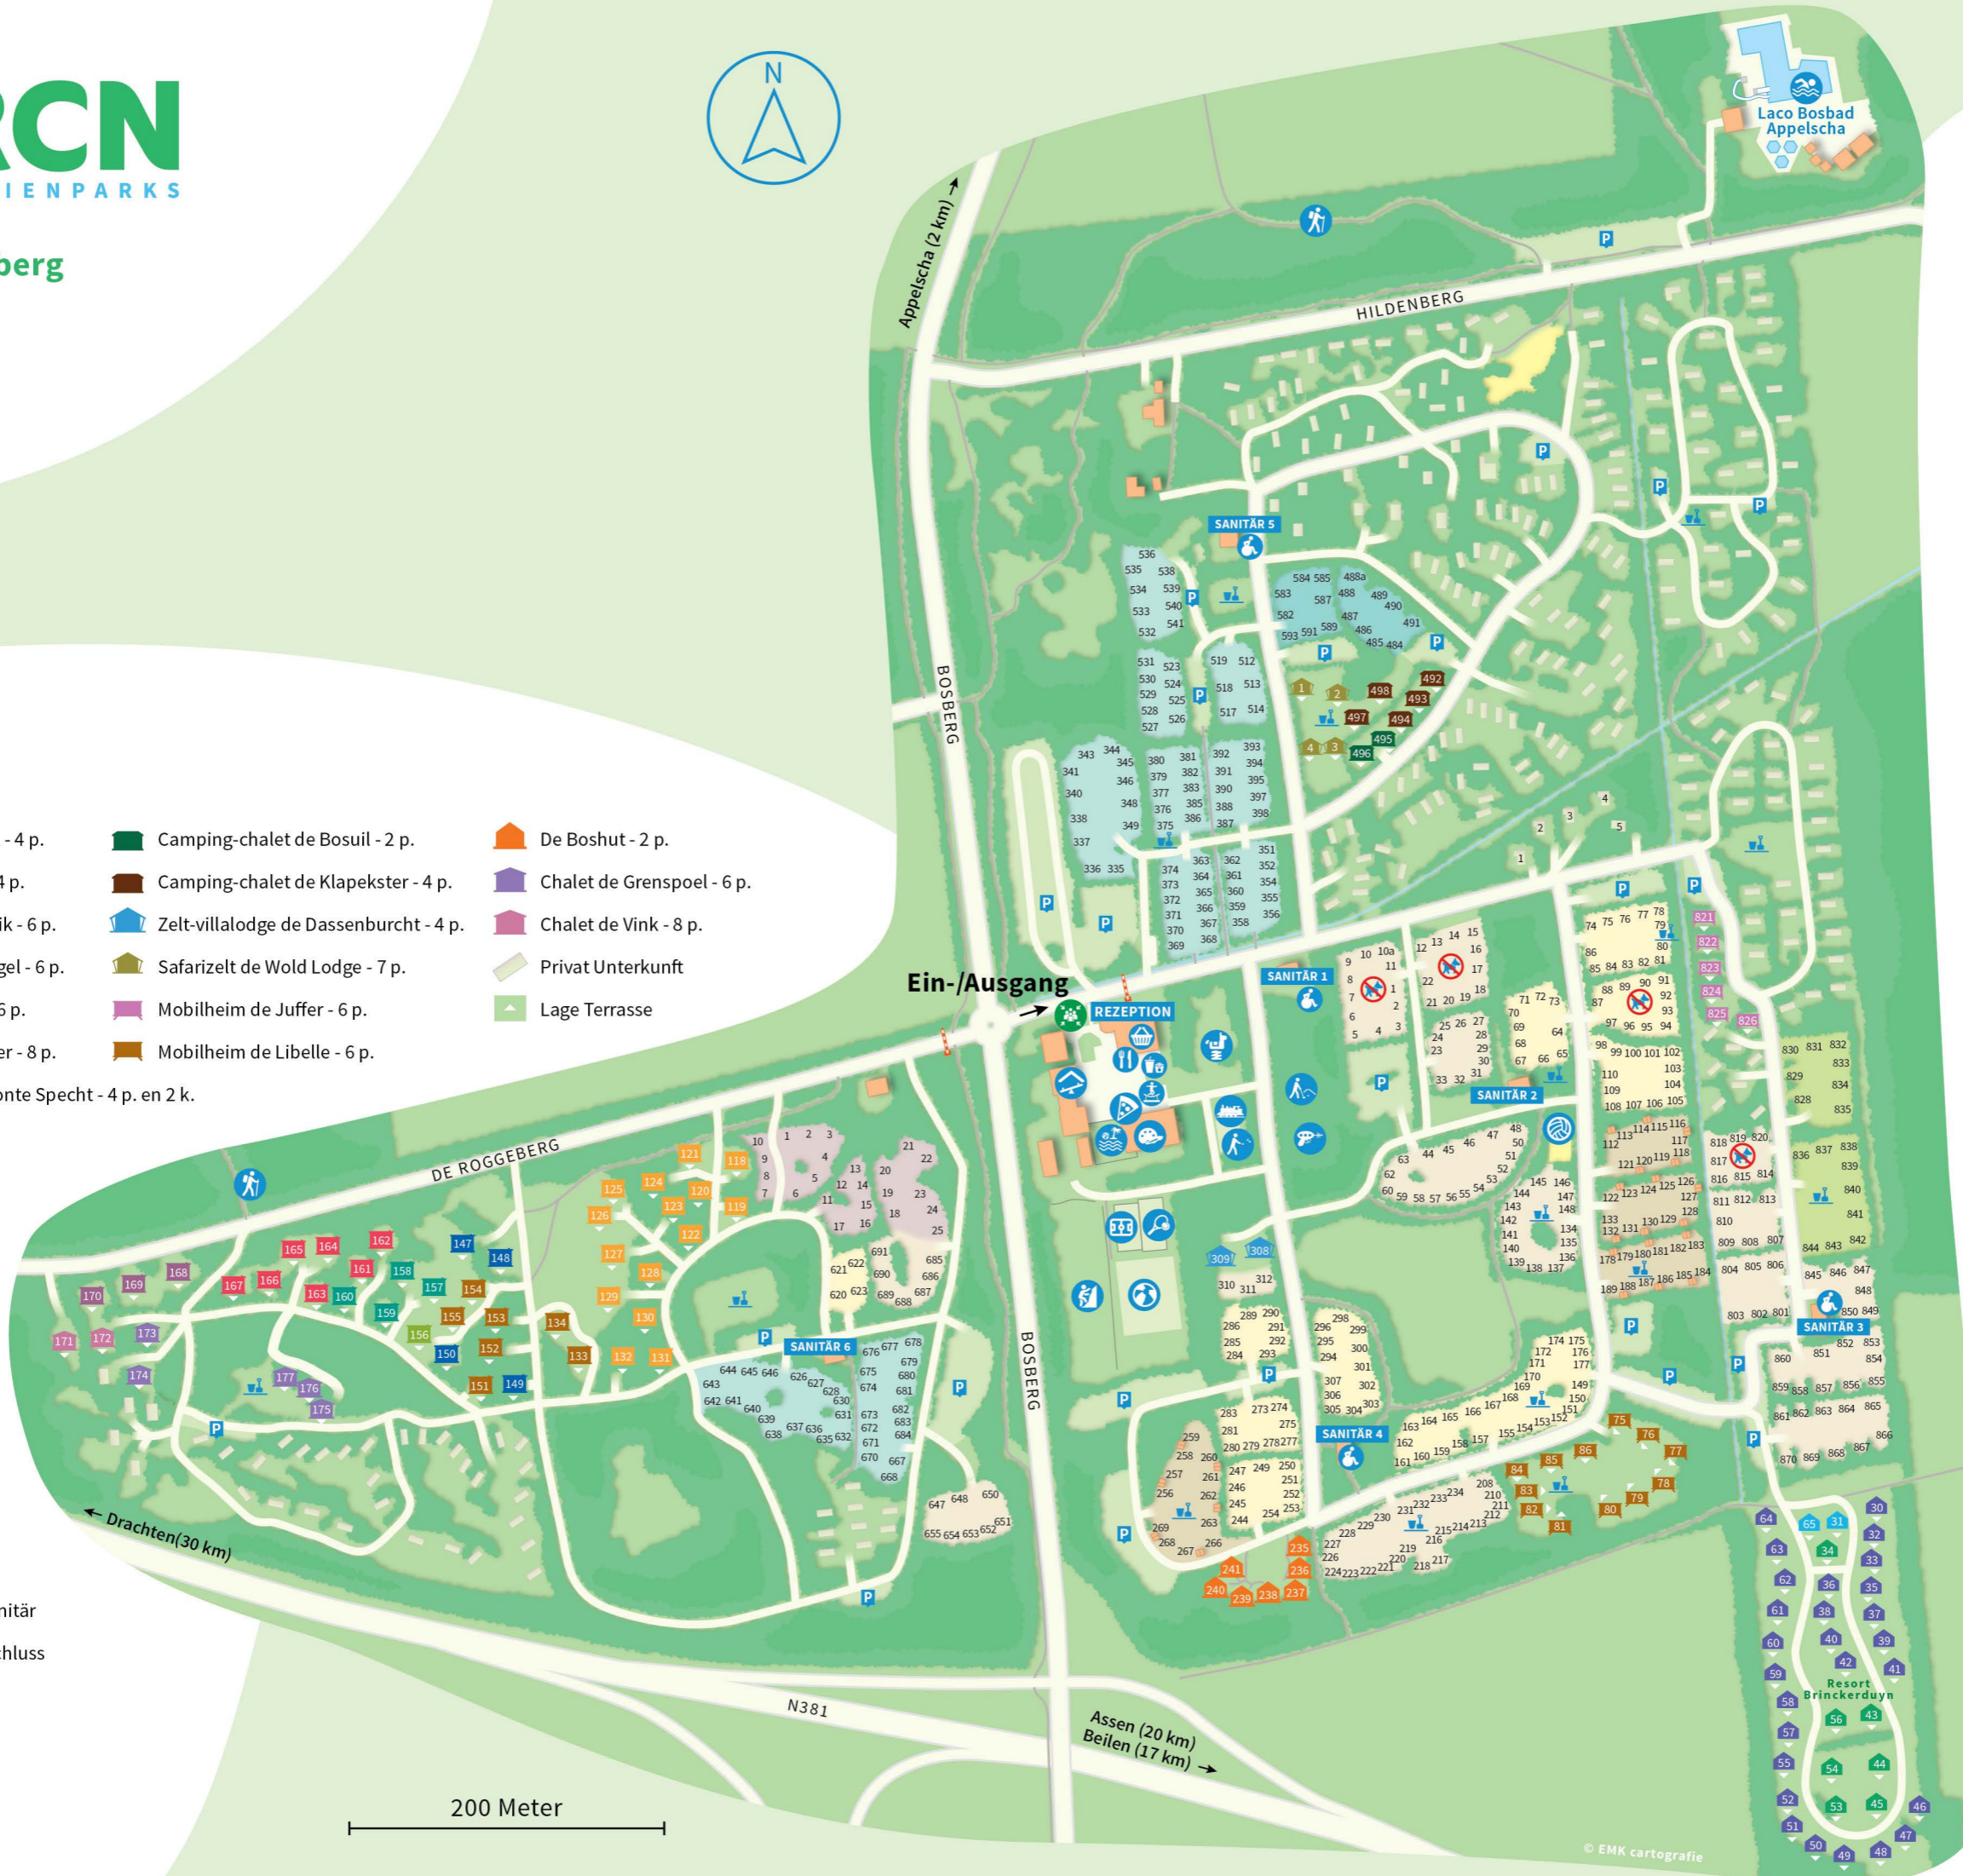

Legende

- Brasserie & Brot
- Imbiss
- Pizzeria la Piazza
- Minishop
- Spielgeräte
- Spielplatz
- Indoor-Spielplatz
- Freizeitraum
- Sportplatz
- Panna Fußballplatz
- (Beach) Volleybal
- Tennisplatz
- Lufttrampolin
- Minigolf
- Schwimmbad
- Alex en Sammy Kinderbecken
- Boule-Platz
- Abenteuer Kletterturm
- Paintball & Lasergame
- Parkplatz
- Fahrradverleih und fahrradsprühplatz
- Wandergebiet
- Haltestelle elektro Zug
- Rollstuhlgerecht
- Haustier frei
- Evakuierungspunkt

- | | | |
|---|--|----------------------------|
| Bungalow het Beekdal - 4 p. | Camping-chalet de Bosuil - 2 p. | De Boshut - 2 p. |
| Bungalow de Grutto - 4 p. | Camping-chalet de Klapekster - 4 p. | Chalet de Grenspoel - 6 p. |
| Bungalow de Leeuwerik - 6 p. | Zelt-villalodge de Dassenburcht - 4 p. | Chalet de Vink - 8 p. |
| Bungalow de Kraanvogel - 6 p. | Safarizelt de Wold Lodge - 7 p. | Privat Unterkunft |
| Bungalow de Dobbe - 6 p. | Mobilheim de Juffer - 6 p. | Lage Terrasse |
| Bungalow de Heivlinder - 8 p. | Mobilheim de Libelle - 6 p. | |
| Kinderbungalow de Bonte Specht - 4 p. en 2 k. | | |

Resort Brinckerduyn

- Stellplatz
- Stellplatz mit Privatsanitär
- Stellplatz mit CAI-Anschluss
- Komfortplatz
- Stellplatz Wohnmobil
- Saisonplatz
- Komfort Saisonplatz

200 Meter