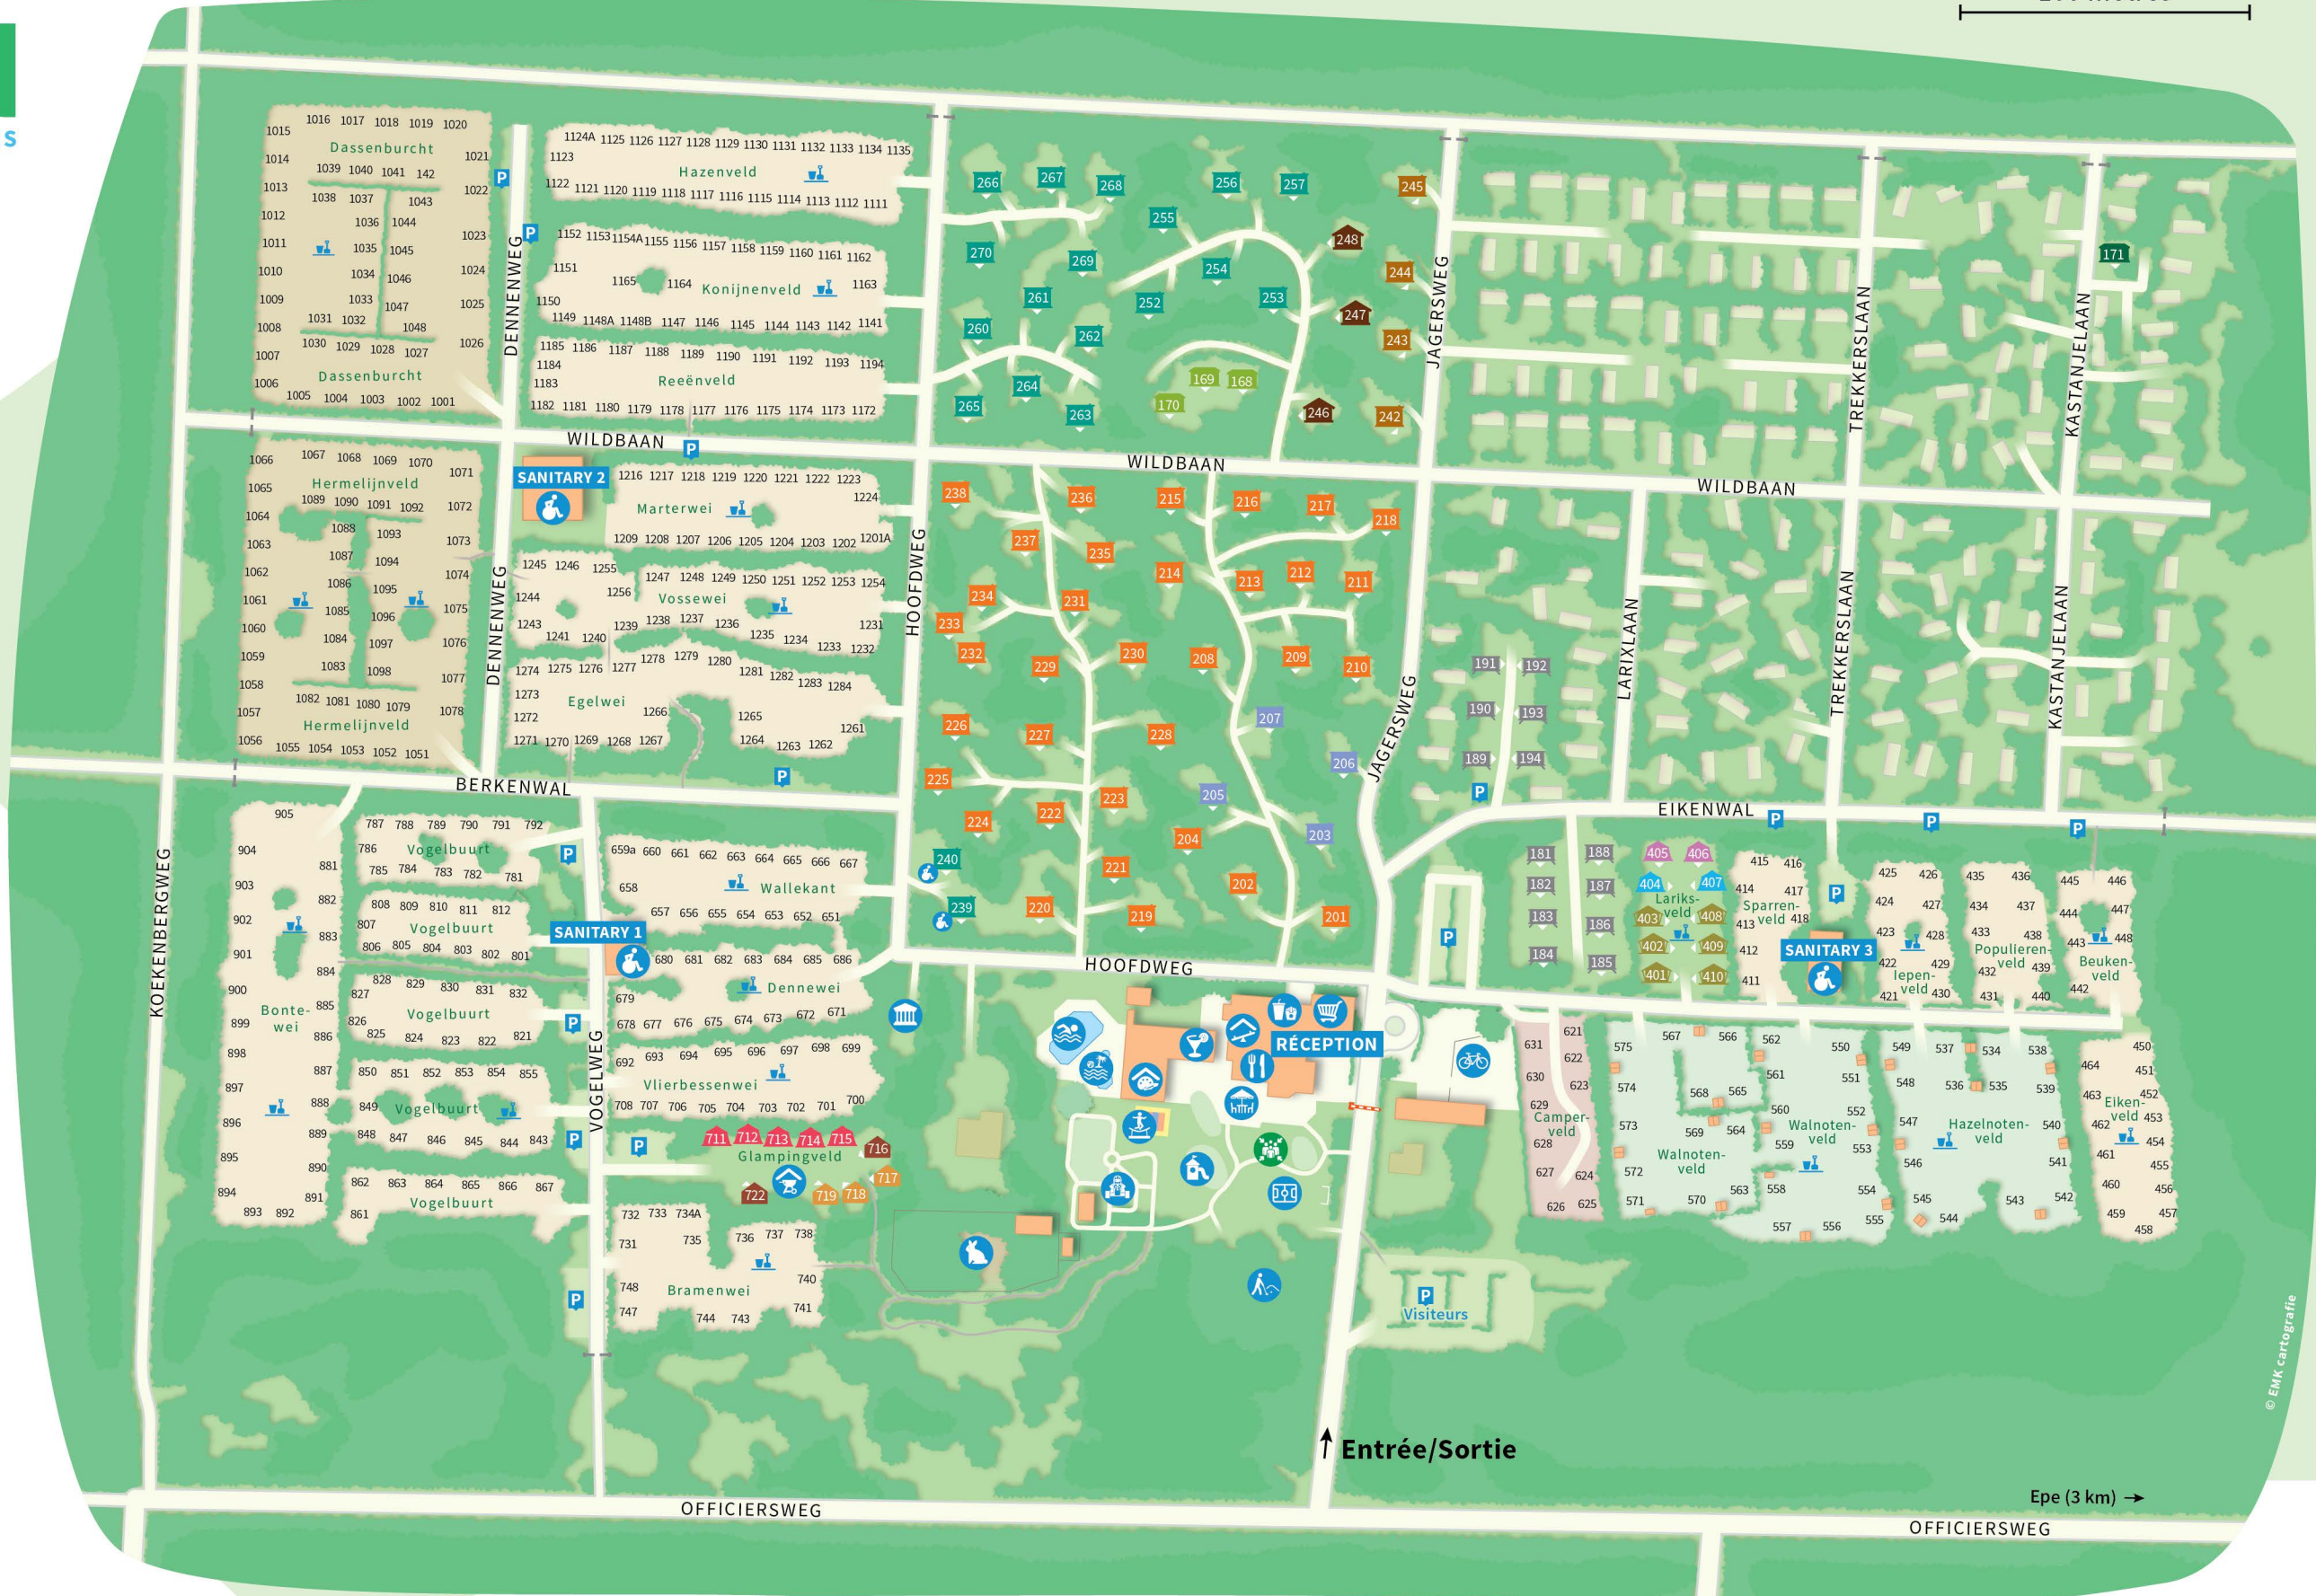

Légende

- Brasserie De Jagerstee
- Snack-bar
- Café
- Terrasse
- Supérette
- Équipements de jeux
- Parc de jeux
- Aire de jeux couvert
- Salle de jeux
- Terrain de sports
- Jeux gonflables
- Minigolf
- Piscine
- Waterspeelparadijs
- Skelterparcours
- Location de vélos
- Parking
- Ferme des animaux
- Passage de promenade
- Coin barbecue couvert
- Accessible en fauteuil roulant
- Point d'évacuation

- | | | | | |
|--|-----------------------------------|---------------------------------|-------------------------------------|---------------------------------|
| Emplacement de camping | Bungalow de Das - 4 p. | Veluwse lodge - 6 p. | Jagershut - 2 p. | Mobile-home de Vos - 6 p. |
| Emplacement de camping avec point d'eau | Kinderbungalow de Eekhoorn - 4 p. | Glamping tente de Egel - 2 p. | Jagershut - 4 p. | Tente safari Veluwse bos - 4 p. |
| Emplacement de camping confort + sanitaire privé | Bungalow het Edelhert - 6 p. | Glamping tente Koolmees - 2 p. | Chalet de camping het Konijn - 2 p. | Mobil-home Privé |
| Emplacement camping-car | Bungalow de Specht - 6 p. | Glamping tente Boomarter - 2 p. | Chalet de camping het Konijn - 4 p. | Emplacement de la terrasse |